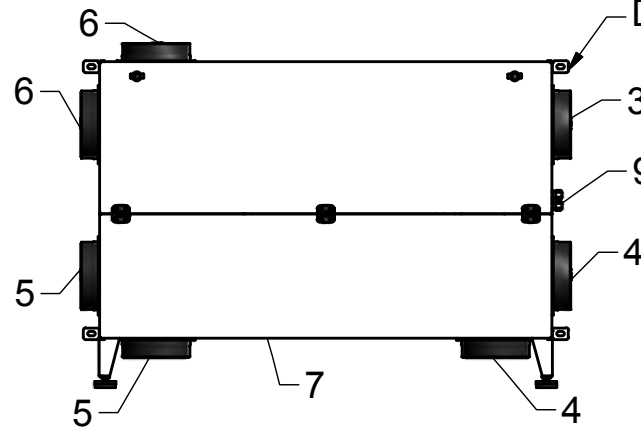

KL350-RVB stehend und wandhängend senkrecht

Wandmontagebügel

KL350-RVB stehend und wandhängend waagrecht

Deckenmontagebügel

- 1 Abluftfilter G4
- 2 Zuluftfilter F7
- 3 Abluft 160mm
- 4 Zuluft 160mm
- 5 Fortluft 160mm
- 6 Außenluft 160mm
- 7 Kondensat 16mm unten DN40 Rückseite
- 8 Typenschild
- 9 Elektroanschluss

Bezeichnung:
BG KL350-RVB

Zeichner:	Kr
Datum:	09.07.2015
Freigabe:	
Hersteller:	
Lieferant:	
Version:	
Zeichn. Nr.	1
Maßstab:	

Diese Zeichnung stellt nach den Urh. Ges § 24 unsergeistiges Eigentum dar, und darf ohne unsere ausdrückliche Zustimmung weder Konkurrenzfirmen, noch dritten Personen weitergegeben werden. Die unbefugte bzw. bestimmungswidrige Verwendung dieser ist nicht gestattet und wird gerichtlich verfolgt.