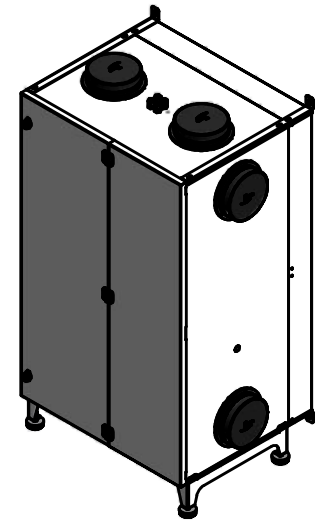

KL350-RVB stehend und wandhängend senkrecht

Wandmontagebügel

KL350-RVB stehend und wandhängend waagrecht

Deckenmontagebügel

- 1 Abluftfilter G4
- 2 Zuluftfilter F7
- 3 Abluft 160mm
- 4 Zuluft 160mm
- 5 Fortluft 160mm
- 6 Außenluft 160mm
- 7 Kondensat 16mm unten DN40 Rückseite
- 8 Typenschild
- 9 Elektroanschluss

Bezeichnung:
BG KL350-RVB

Zeichner:	Kr
Datum:	09.07.2015
Freigabe:	
Hersteller:	
Lieferant:	
Version:	
Zeichn. Nr.	1
Maßstab:	

Diese Zeichnung stellt nach den Urh. Ges § 24 unsergeistiges Eigentum dar, und darf ohne unsere ausdrückliche Zustimmung weder Konkurrenzfirmen, noch dritten Personen weitergegeben werden. Die unbefugte bzw. bestimmungswidrige Verwendung dieser ist nicht gestattet und wird gerichtlich verfolgt.