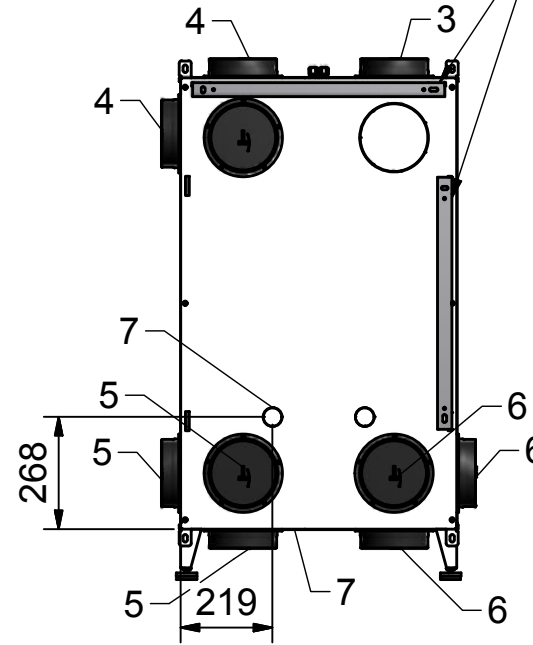

KL350-RVB stehend und wandhängend senkrecht

Wandmontagebügel

KL350-RVB stehend und wandhängend waagrecht

Deckenmontagebügel

- 1 Abluftfilter G4
- 2 Zuluftfilter F7
- 3 Abluft 160mm
- 4 Zuluft 160mm
- 5 Fortluft 160mm
- 6 Außenluft 160mm
- 7 Kondensat 16mm unten DN40 Rückseite
- 8 Typenschild
- 9 Elektroanschluss

Bezeichnung:
BG KL350-RVB

Zeichner:	Kr
Datum:	09.07.2015
Freigabe:	
Hersteller:	
Lieferant:	
Version:	
Zeichn. Nr.	1
Maßstab:	

Diese Zeichnung stellt nach den Urh. Ges § 24 unsergeistiges Eigentum dar, und darf ohne unsere ausdrückliche Zustimmung weder Konkurrenzfirmen, noch dritten Personen weitergegeben werden. Die unbefugte bzw. bestimmungswidrige Verwendung dieser ist nicht gestattet und wird gerichtlich verfolgt.