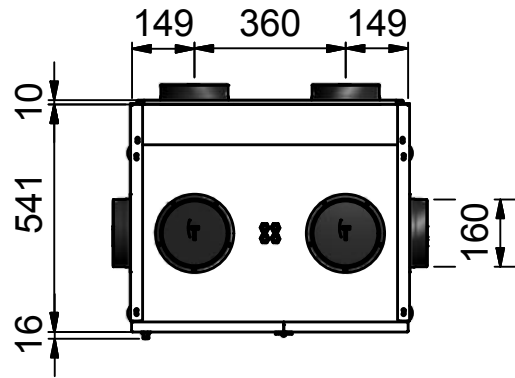

KL350-RVB stehend und wandhängend senkrecht

Wandmontagebügel

KL350-RVB stehend und wandhängend waagrecht

Deckenmontagebügel

- 1 Abluftfilter G4
- 2 Zuluftfilter F7
- 3 Abluft 160mm
- 4 Zuluft 160mm
- 5 Fortluft 160mm
- 6 Außenluft 160mm
- 7 Kondensat 16mm unten DN40 Rückseite
- 8 Typenschild
- 9 Elektroanschluss

Bezeichnung:
BG KL350-RVB

Zeichner:	Kr
Datum:	09.07.2015
Freigabe:	
Hersteller:	
Lieferant:	
Version:	
Zeichn. Nr.	1
Maßstab:	

Diese Zeichnung stellt nach den Urh. Ges § 24 unsergeistiges Eigentum dar, und darf ohne unsere ausdrückliche Zustimmung weder Konkurrenzfirmen, noch dritten Personen weitergegeben werden. Die unbefugte bzw. bestimmungswidrige Verwendung dieser ist nicht gestattet und wird gerichtlich verfolgt.