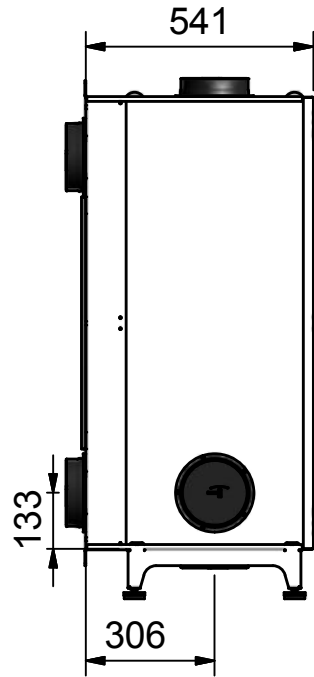

KL350-RVB stehend und wandhängend senkrecht

Wandmontagebügel

KL350-RVB stehend und wandhängend waagrecht

Deckenmontagebügel

- 1 Abluftfilter G4
- 2 Zuluftfilter F7
- 3 Abluft 160mm
- 4 Zuluft 160mm
- 5 Fortluft 160mm
- 6 Außenluft 160mm
- 7 Kondensat 16mm unten DN40 Rückseite
- 8 Typenschild
- 9 Elektroanschluss

Bezeichnung:
BG KL350-RVB

Zeichner:	Kr
Datum:	09.07.2015
Freigabe:	
Hersteller:	
Lieferant:	
Version:	
Zeichn. Nr.	1
Maßstab:	

Diese Zeichnung stellt nach den Urh. Ges § 24 unsergeistiges Eigentum dar, und darf ohne unsere ausdrückliche Zustimmung weder Konkurrenzfirmen, noch dritten Personen weitergegeben werden. Die unbefugte bzw. bestimmungswidrige Verwendung dieser ist nicht gestattet und wird gerichtlich verfolgt.