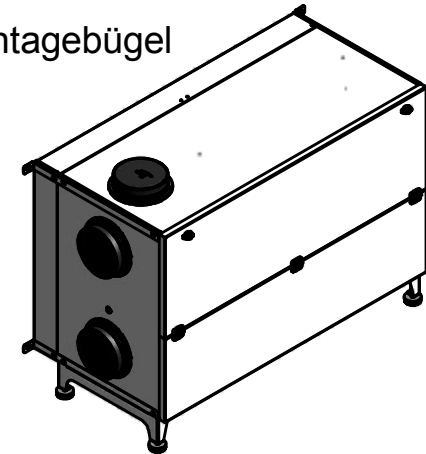

KL350-RVB stehend und wandhängend senkrecht

Wandmontagebügel

KL350-RVB stehend und wandhängend waagrecht

Deckenmontagebügel

- 1 Abluftfilter G4
- 2 Zuluftfilter F7
- 3 Abluft 160mm
- 4 Zuluft 160mm
- 5 Fortluft 160mm
- 6 Außenluft 160mm
- 7 Kondensat 16mm unten DN40 Rückseite
- 8 Typenschild
- 9 Elektroanschluss

Bezeichnung:
BG KL350-RVB

Zeichner:	Kr
Datum:	09.07.2015
Freigabe:	
Hersteller:	
Lieferant:	
Version:	
Zeichn. Nr.	1
Maßstab:	

Diese Zeichnung stellt nach den Urh. Ges § 24 unsergeistiges Eigentum dar, und darf ohne unsere ausdrückliche Zustimmung weder Konkurrenzfirmen, noch dritten Personen weitergegeben werden. Die unbefugte bzw. bestimmungswidrige Verwendung dieser ist nicht gestattet und wird gerichtlich verfolgt.