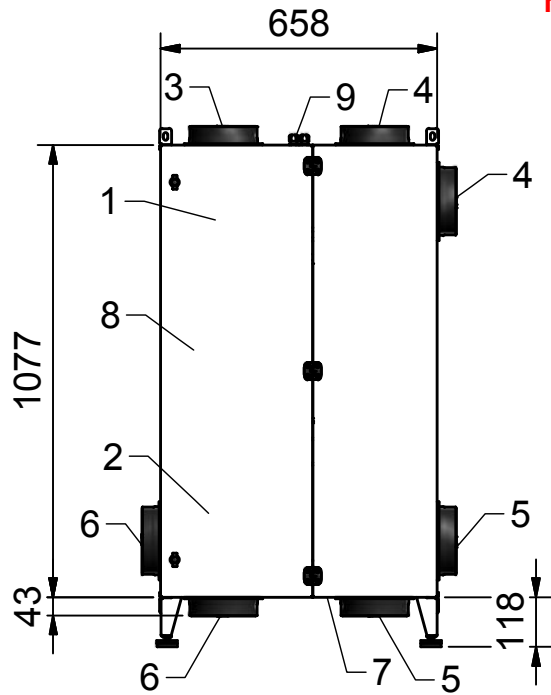

KL350-RVB stehend und wandhängend senkrecht

Wandmontagebügel

KL350-RVB stehend und wandhängend waagrecht

Deckenmontagebügel

- 1 Abluftfilter G4
- 2 Zuluftfilter F7
- 3 Abluft 160mm
- 4 Zuluft 160mm
- 5 Fortluft 160mm
- 6 Außenluft 160mm
- 7 Kondensat 16mm unten DN40 Rückseite
- 8 Typenschild
- 9 Elektroanschluss

Bezeichnung:
BG KL350-RVB

Zeichner:	Kr
Datum:	09.07.2015
Freigabe:	
Hersteller:	
Lieferant:	
Version:	
Zeichn. Nr.	1
Maßstab:	

Diese Zeichnung stellt nach den Urh. Ges § 24 unsergeistiges Eigentum dar, und darf ohne unsere ausdrückliche Zustimmung weder Konkurrenzfirmen, noch dritten Personen weitergegeben werden. Die unbefugte bzw. bestimmungswidrige Verwendung dieser ist nicht gestattet und wird gerichtlich verfolgt.